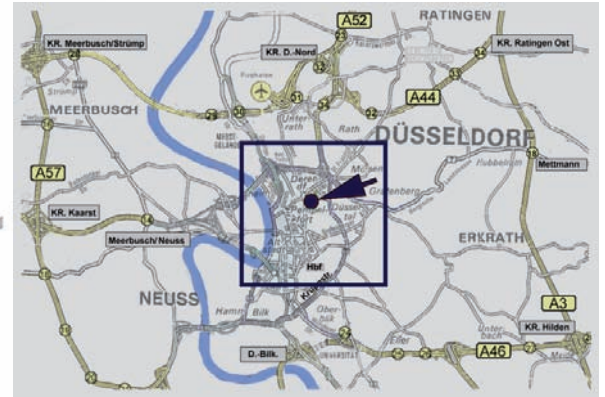

Schwitzke

Wegbeschreibung

für Schwitzke, Schwitzke & Partner, Schwitzke Project, Schwitzke & Lüder, Ragsch Retail Networks:
Tußmannstr. 70, 40477 Düsseldorf

Anreise mit Öffentlichen Verkehrsmitteln:

Vom Hauptbahnhof Düsseldorf mit der S-Bahn (S1, S6, S7) in Richtung Derendorf oder Flughafen.
Vom Flughafen Düsseldorf mit der S-Bahn (S7) Richtung Hauptbahnhof.

Haltestelle: Zoo, Fußweg über die Brücke und rechts in die Tußmannstraße

Anreise mit PKW:

Von der A3, Abfahrt Mettmann, Bergische Landstraße, Vautierstraße, Heinrichstraße, links in die Grunerstraße, links in die Tußmannstraße.

Von der A52, Nördl. Zubringer bis Düsseldorf, links in die Grashofstr./ Heinrichstr., rechts in die Brehmstraße., rechts in die Grunerstraße., über die Brücke Jülicherstraße, links in die Tußmannstraße.

Von der A44, Abfahrt D-Stockum, Danziger Strasse, am Nordfriedhof in die Roßstraße, links in die Jülicher Straße, rechts in die Tußmannstraße.

Von der A46, Abfahrt D`Wersten(Oberbilk), Richtung Innenstadt/ Hauptbahnhof auf die Kölner Landstraße immer gerade aus, Siegburger, Stoffeler und wieder Kölner Landstraße, Pempelforter Str., rechts in die Bagelstr., vor der Brücke links in die Tußmannstraße.