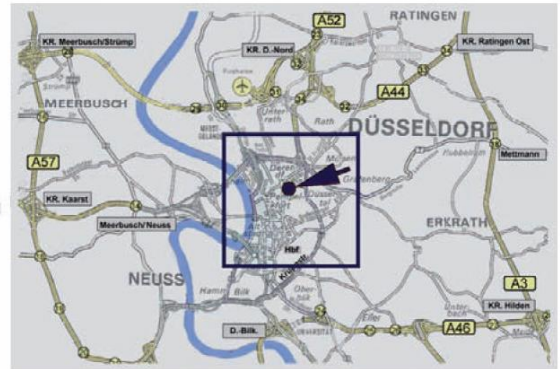

Schwitzke

Wegbeschreibung

für Schwitzke, Schwitzke & Partner, Schwitzke Project, Schwitzke Graphics, Ragsch Retail Networks:
Tußmannstr. 70, 40477 Düsseldorf

Anreise mit Öffentlichen Verkehrsmitteln:

Vom Hauptbahnhof Düsseldorf mit der S-Bahn (S1, S6, S7) in Richtung Derendorf oder Flughafen.
Vom Flughafen Düsseldorf mit der S-Bahn (S7) Richtung Hauptbahnhof.

Haltestelle: Zoo, Fußweg über die Brücke und rechts in die Tußmannstraße

Anreise mit PKW:

Von der A3, Abfahrt Mettmann, Bergische Landstraße, Vautierstraße, Heinrichstraße, links in die Grunerstraße, links in die Tußmannstraße.

Von der A52, Nördl. Zubringer bis Düsseldorf, links in die Grashofstr./ Heinrichstr., rechts in die Brehmstraße., rechts in die Grunerstraße., über die Brücke Jülicherstraße, links in die Tußmannstraße.

Von der A44, Abfahrt D-Stockum, Danziger Strasse, am Nordfriedhof in die Roßstraße, links in die Jülicher Straße, rechts in die Tußmannstraße.

Von der A46, Abfahrt D-Wersten(Oberbilk), Richtung Innenstadt/ Hauptbahnhof auf die Kölner Landstraße immer gerade aus, Siegburger, Stoffeler und wieder Kölner Landstraße, Pempelforter Str., rechts in die Bagelstr., vor der Brücke links in die Tußmannstraße.